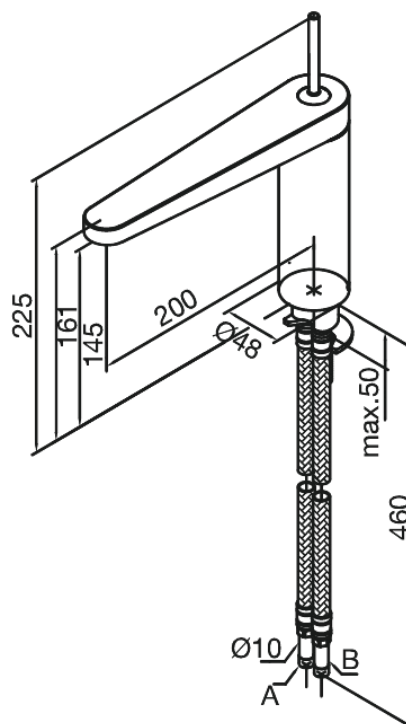

Profile

Bateria kuchenna

Nr art. 380470000
Wykończenie: Chrom
Seria: Profile

EAN 5708516682950

Opis produktu:

Jednouchwytowa
Zakres obrotu wylewki 120°
Głowica ceramiczna

Atrybuty

FM Mattsson Denmark ApS
Hvidkærvej 48, 5250 Odense SV