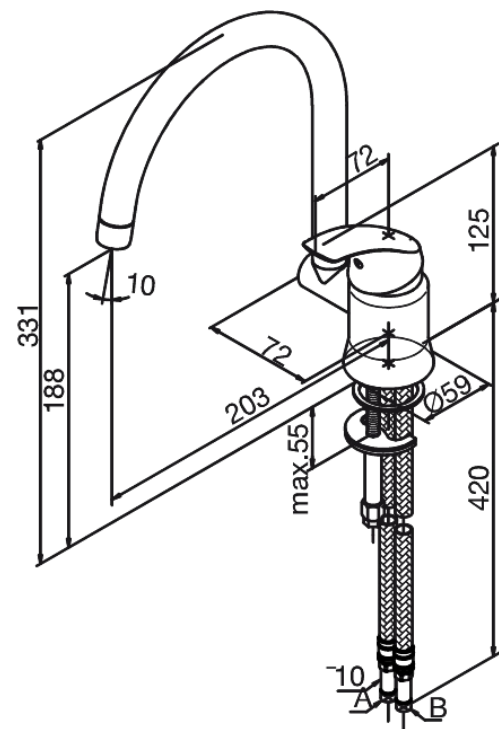

Eclipse

Bateria Kuchenna

Nr art. 400700000
Wykończenie: Chrom
Seria: Eclipse

EAN 5708516594376

Opis produktu:

Jednouchwytowa
Głowica kulowa

Atrybuty

FM Mattsson Denmark ApS
Hvidkærvej 48, 5250 Odense SV