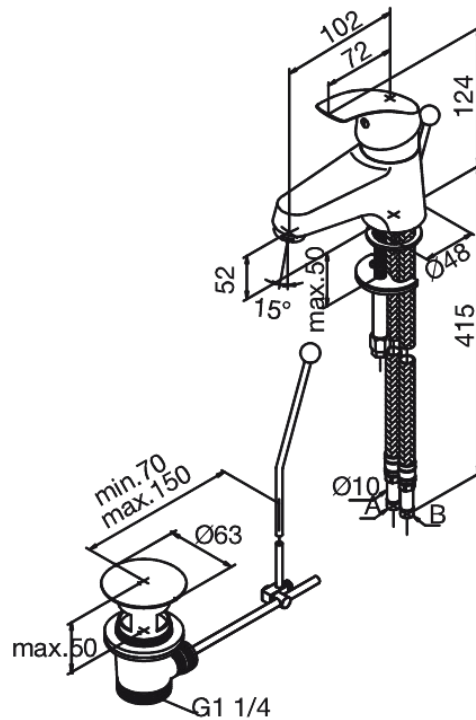

Eclipse

Bateria umywalkowa

Nr art. 458210000
Wykończenie: Chrom
Seria: Eclipse

EAN 5708516593188

Opis produktu:

Jednouchwytowa
Głowica kulowa
Korek automatyczny

Atrybuty

FM Mattsson Denmark ApS
Hvidkærvej 48, 5250 Odense SV