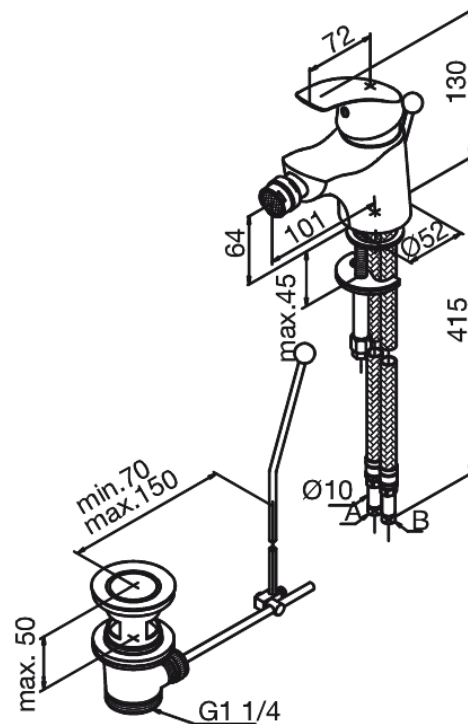

Eclipse

Bateria bidetowa

Nr art. 468210000
Wykończenie: Chrom
Seria: Eclipse

EAN 5708516593249

Opis produktu:

Jednouchwytywa
Głowica kulowa
Korek automatyczny

Atrybuty

FM Mattsson Denmark ApS
Hvidkærvej 48, 5250 Odense SV