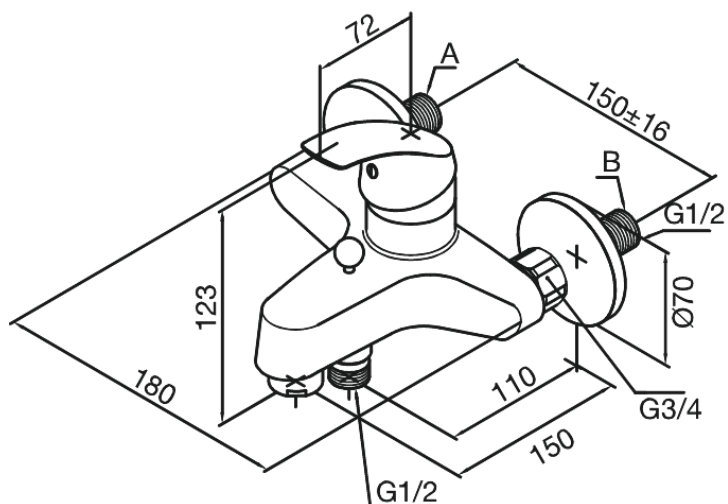

Atrybuty

FM Mattsson Denmark ApS
Hvidkærvej 48, 5250 Odense SV

Tel.: 508 953 956 biuro@fmmattsongroup.com

Mere information på <https://damixa.pl>

damixa