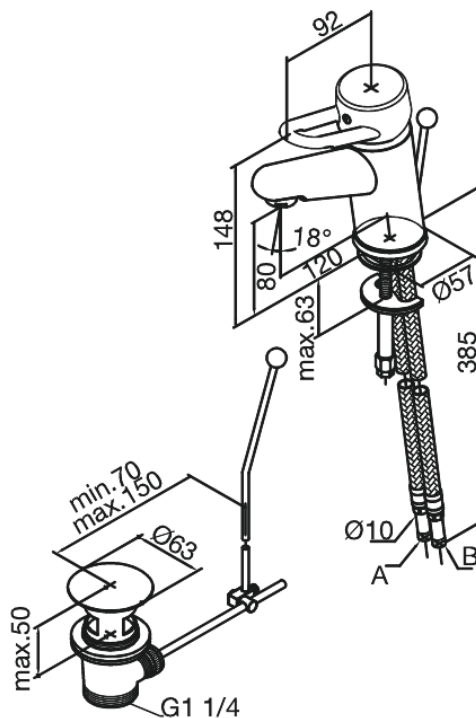

Apollo Classic

Bateria umywalkowa

Nr art. 508210000
Wykończenie: Chrom
Seria: Apollo Classic

EAN 5708516595991

Opis produktu:

Jednouchwytowa
Głowica kulowa
Korek automatyczny

Atrybuty

FM Mattsson Denmark ApS
Hvidkærvej 48, 5250 Odense SV