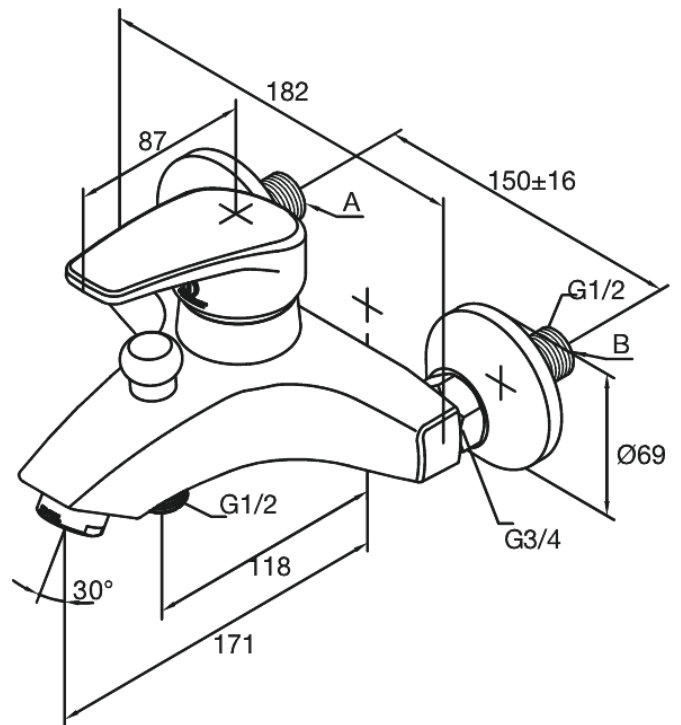

# Termostat wannowo - prysznicowy

Nr art. 521000000  
Wykończenie: Chrom  
Seria: Elara

EAN 5708516714187

## Opis produktu:

Głowica ceramiczna  
Rozstaw podłączeniowy 150 mm  
3/4" Rozety i mimośrody  
Przełącznik na prysznic  
Podłączenie węża prysznicowego 1/2"

FM Mattsson Denmark ApS  
Hvidkærvej 48, 5250 Odense SV