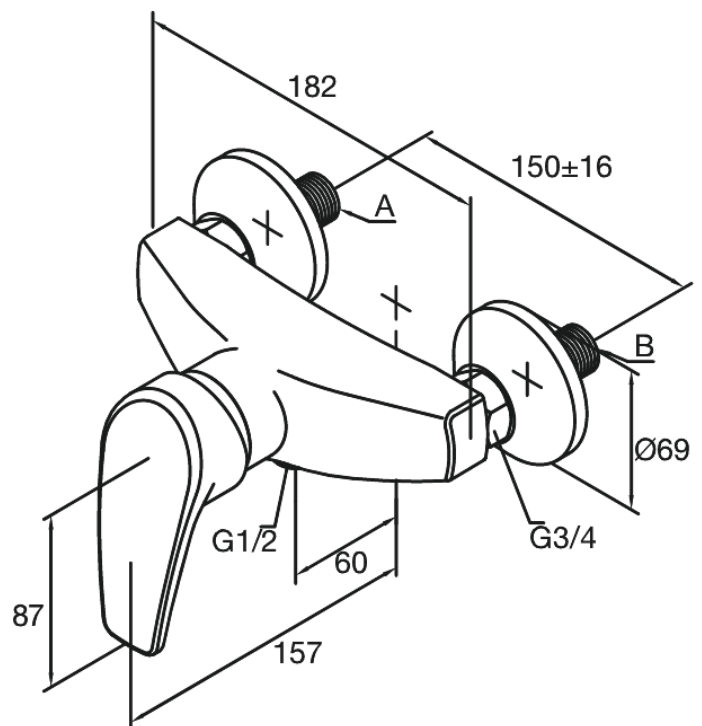

# Termostat prysznicowy

Nr art. 522000000  
Wykończenie: Chrom  
Seria: Elara

EAN 5708516714194

## Opis produktu:

Głowica ceramiczna  
Rozstaw podłączeniowy 150 mm  
3/4" Rozety i mimośrodki  
Podłączenie węża prysznicowego 1/2"

FM Mattsson Denmark ApS  
Hvidkærvej 48, 5250 Odense SV

Tel.: 508 953 956 [biuro@fmmattssongroup.com](mailto:biuro@fmmattssongroup.com)