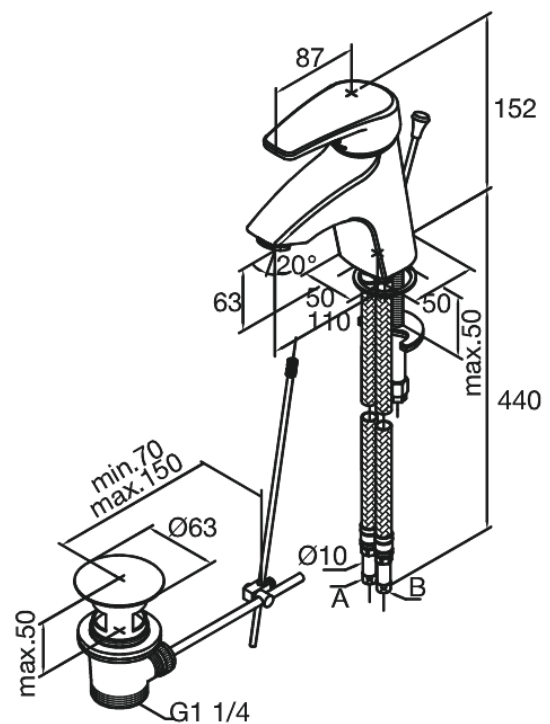

Elara

Bateria umywalkowa

Nr art. 528210000
Wykończenie: Chrom
Seria: Elara

EAN 5708516714200

Opis produktu:

Jednouchwytnowa
Głowica ceramiczna
Korek automatyczny

FM Mattsson Denmark ApS
Hvidkærvej 48, 5250 Odense SV