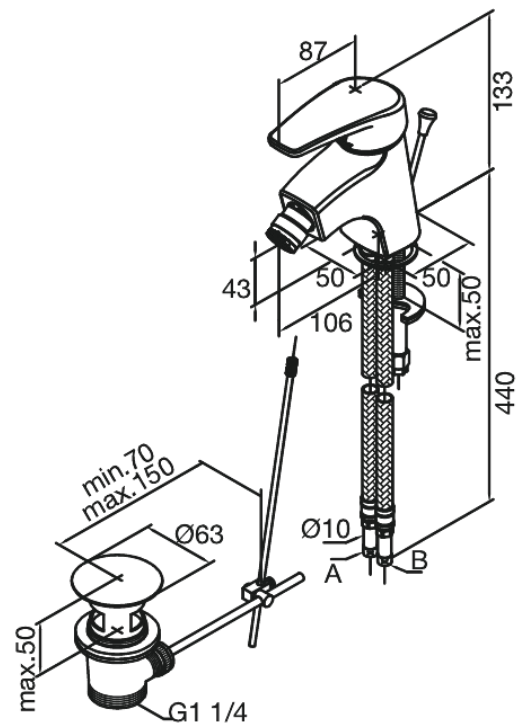

Elara

Bateria umywalkowa

Nr art. 528310000
Wykończenie: Chrom
Seria: Elara

EAN 5708516714217

Opis produktu:

Jednouchwytowa
Głowica ceramiczna
Korek automatyczny

FM Mattsson Denmark ApS
Hvidkærvej 48, 5250 Odense SV