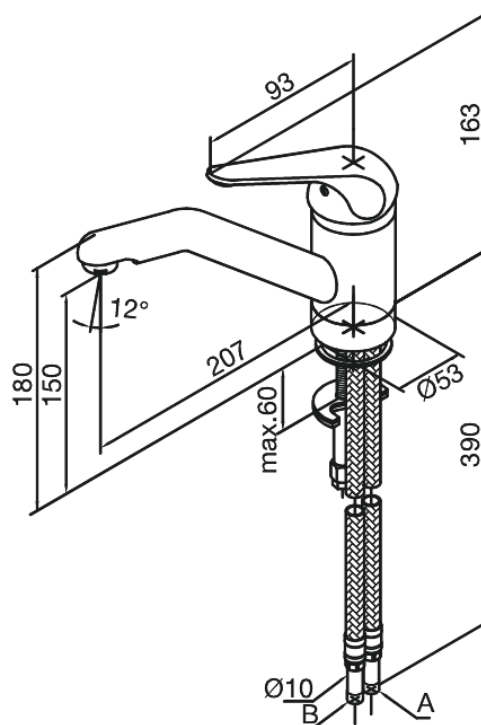

Apollo Plus

Bateria Kuchenna

Nr art. 540000000
Wykończenie: Chrom
Seria: Apollo Plus

EAN 5708516596516

Opis produktu:

Jednouchwytowa
Zakres obrotu wylewki 120°
Głowica kulowa

Atrybuty

FM Mattsson Denmark ApS
Hvidkærvej 48, 5250 Odense SV