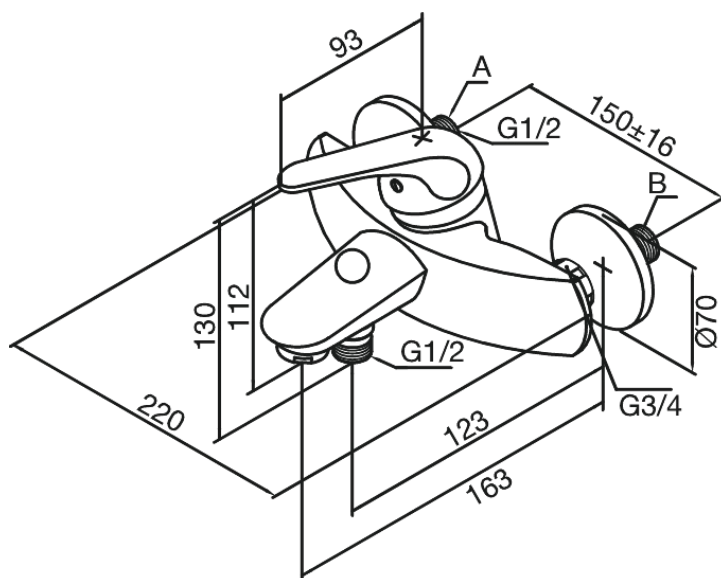

Atrybuty

FM Mattsson Denmark ApS
Hvidkærvej 48, 5250 Odense SV

Tel.: 508 953 956 biuro@fmmattssongroup.com

Mere information på <https://damixa.pl>

damixa