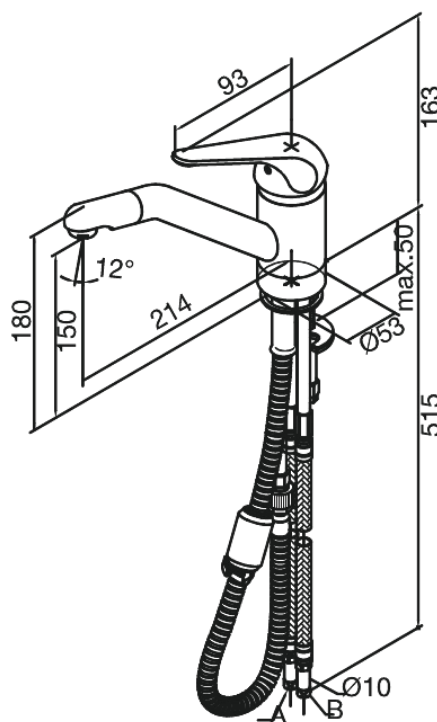

Atrybuty

FM Mattsson Denmark ApS
Hvidkærvej 48, 5250 Odense SV

Tel.: 508 953 956 biuro@fmmattssongroup.com

Mere information på <https://damixa.pl>

damixa