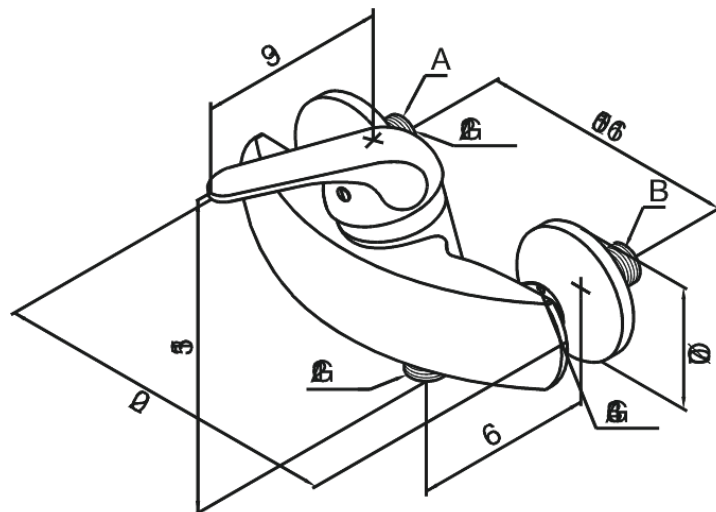

Apollo Plus

Bateria prysznicowa

Nr art. 542000000
Wykończenie: Chrom
Seria: Apollo Plus

EAN 5708516596066

Opis produktu:

Rozstaw podłączeniowy 150 mm
3/4" Rozety i mimośrodowy
Głowica kulowa

Atrybuty

FM Mattsson Denmark ApS
Hvidkærvej 48, 5250 Odense SV