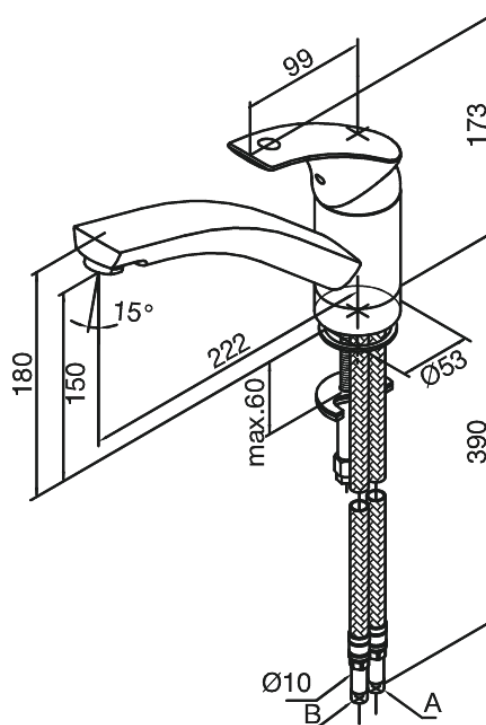

Gala

Bateria Kuchenna

Nr art. 700000000
Wykończenie: Chrom
Seria: Gala

EAN 5708516587255

Opis produktu:

Jednouchwytowa
Zakres obrotu wylewki 120°
Głowica kulowa

Atrybuty

FM Mattsson Denmark ApS
Hvidkærvej 48, 5250 Odense SV