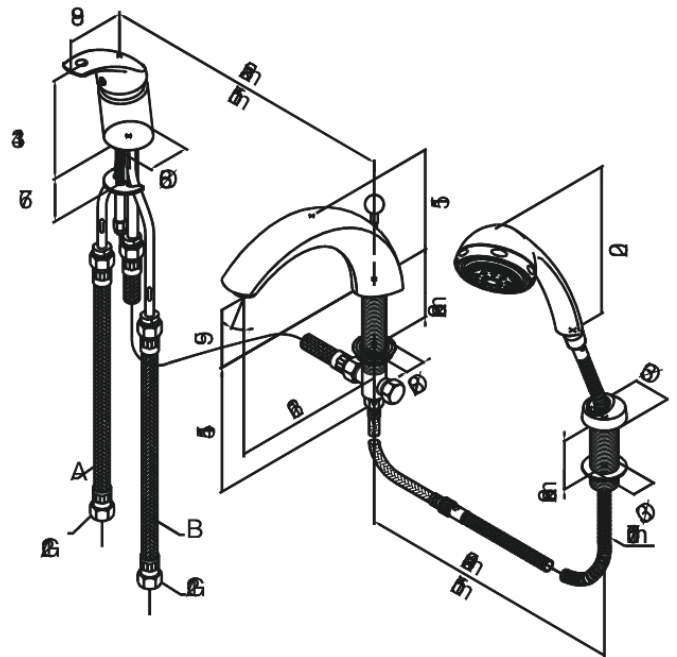

Gala

Prysznicowa 3 otworowa

Nr art. 700130000
Wykończenie: Chrom
Seria: Gala

EAN 5708516557111

Opis produktu:

Głowica ceramiczna
Przełącznik na prysznic

Atrybuty

FM Mattsson Denmark ApS
Hvidkærvej 48, 5250 Odense SV