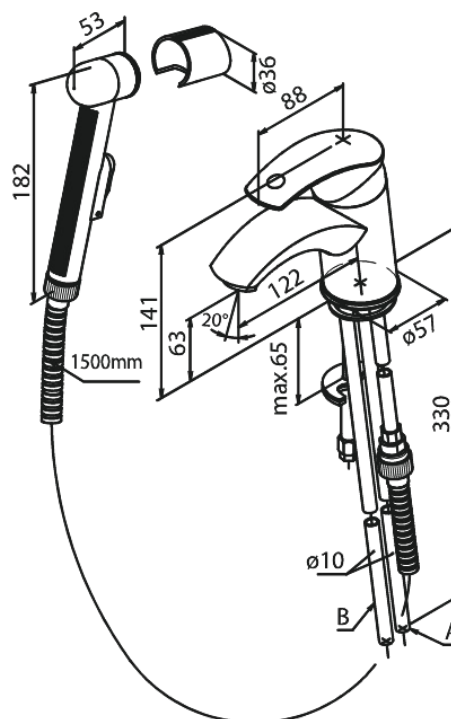

Gala

Bateria umywalkowa z bidetą

Nr art. 700300000
Wykończenie: Chrom
Seria: Gala

EAN 5708516577966

Opis produktu:

Jednouchwytywa
Głowica kulowa

Atrybuty

FM Mattsson Denmark ApS
Hvidkærvej 48, 5250 Odense SV