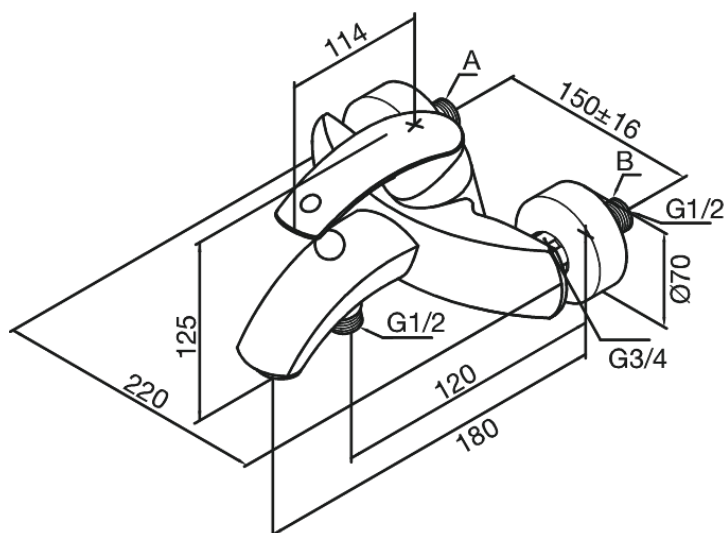

Atrybuty

FM Mattsson Denmark ApS
Hvidkærvej 48, 5250 Odense SV

Tel.: 508 953 956 biuro@fmmattsongroup.com

Mere information på <https://damixa.pl>

damixa