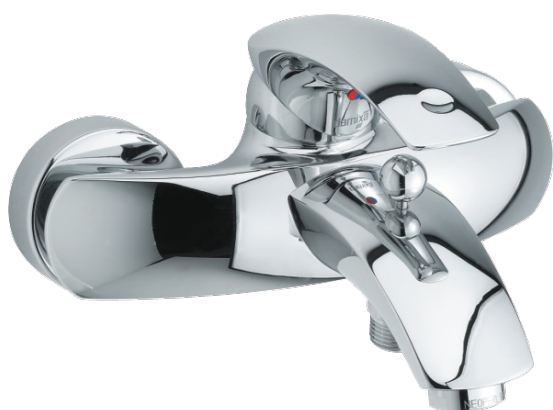

# Termostat wannowo - prysznicowy

Nr art. 701000000  
Wykończenie: Chrom  
Seria: Gala

EAN 5708516578086

## Opis produktu:

Rozstaw podłączeniowy 150 mm  
3/4" Rozety i mimośrodry  
Głowica kulowa  
Przełącznik na prysznic  
Podłączenie węża prysznicowego 1/2"