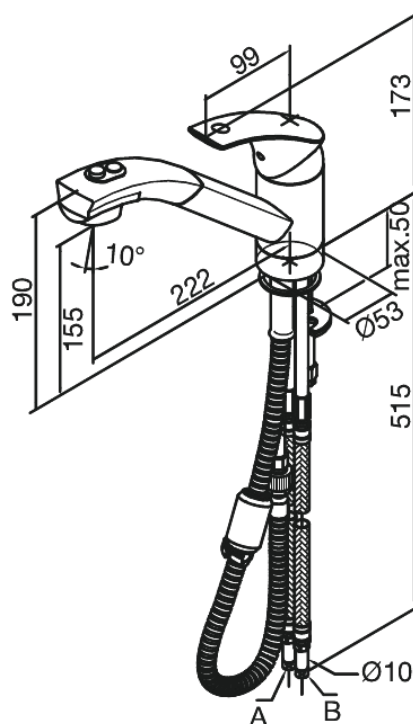

Gala

Bateria Kuchenna

Nr art. 701200000
Wykończenie: Chrom
Seria: Gala

EAN 5708516587897

Opis produktu:

Jednouchwytowa
Zakres obrotu wylewki 120°
Głowica kulowa
Wylewka z dwoma rodzajami strumienia

Atrybuty