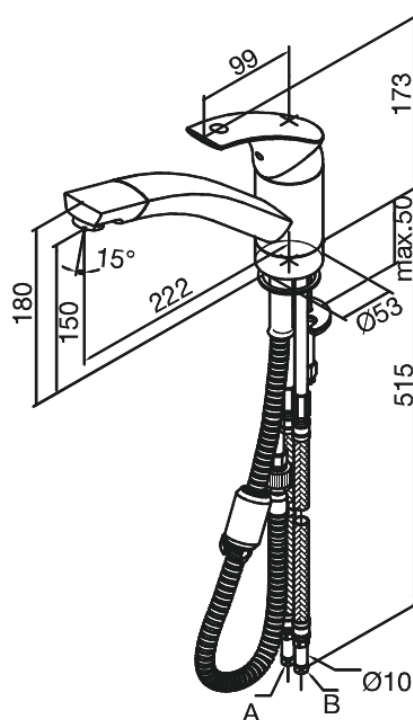

Gala

Bateria Kuchenna

Nr art. 701210000
Wykończenie: Chrom
Seria: Gala

EAN 5708516683452

Opis produktu:

Jednouchwytowa
Zakres obrotu wylewki 120°
Głowica prysznicowa 1-funkcyjna
Głowica kulowa

Atrybuty

FM Mattsson Denmark ApS
Hvidkærvej 48, 5250 Odense SV