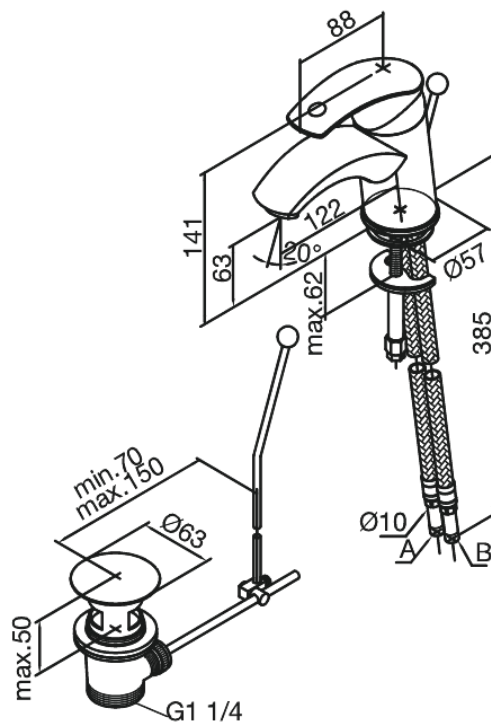

Gala

Bateria umywalkowa

Nr art. 707210000
Wykończenie: Chrom
Seria: Gala

EAN 5708516577874

Opis produktu:

Jednouchwytowa
Głowica kulowa
Korek automatyczny

Atrybuty

FM Mattsson Denmark ApS
Hvidkærvej 48, 5250 Odense SV