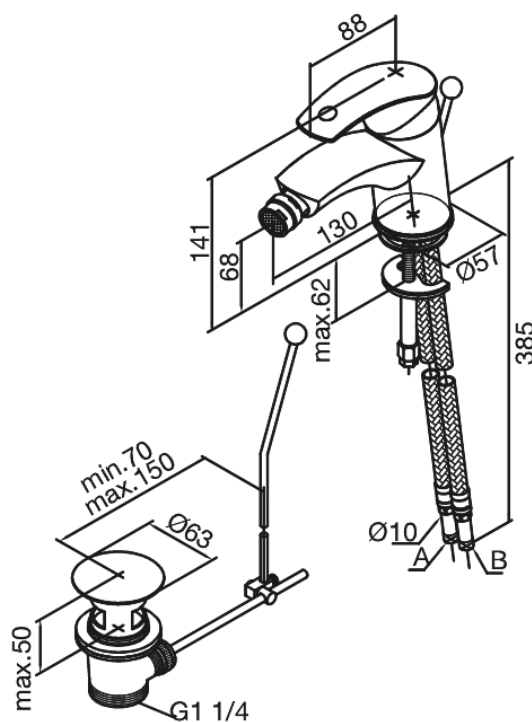

Gala

Bateria bidetowa

Nr art. 707310000
Wykończenie: Chrom
Seria: Gala

EAN 5708516577980

Opis produktu:

Jednouchwytywa
Głowica kulowa
Korek automatyczny

Atrybuty

FM Mattsson Denmark ApS
Hvidkærvej 48, 5250 Odense SV