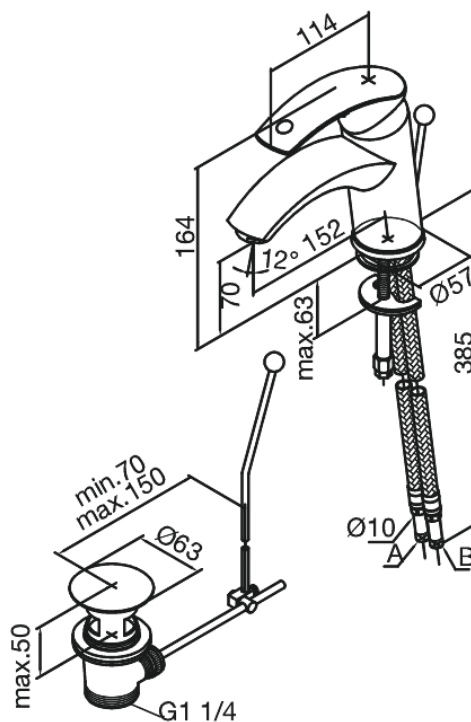

Gala

Bateria umywalkowa

Nr art. 708210000
Wykończenie: Chrom
Seria: Gala

EAN 5708516577416

Opis produktu:

Jednouchwytowa
Głowica kulowa
Korek automatyczny

Atrybuty

FM Mattsson Denmark ApS
Hvidkærvej 48, 5250 Odense SV