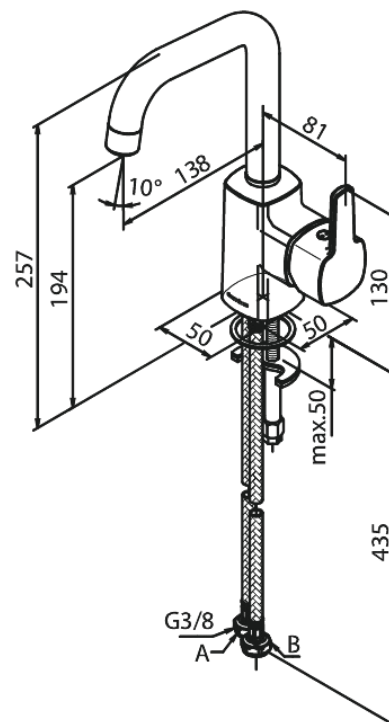

Pine

Bateria umywalkowa

Nr art. 176300000
Wykończenie: Chrom
Seria: Pine

EAN 5708516823087

Opis produktu:

Jednouchwytowa
Zakres obrotu wylewki 120°
Głowica ceramiczna
6l/min aerator

Atrybuty

FM Mattsson Denmark ApS
Hvidkærvej 48, 5250 Odense SV