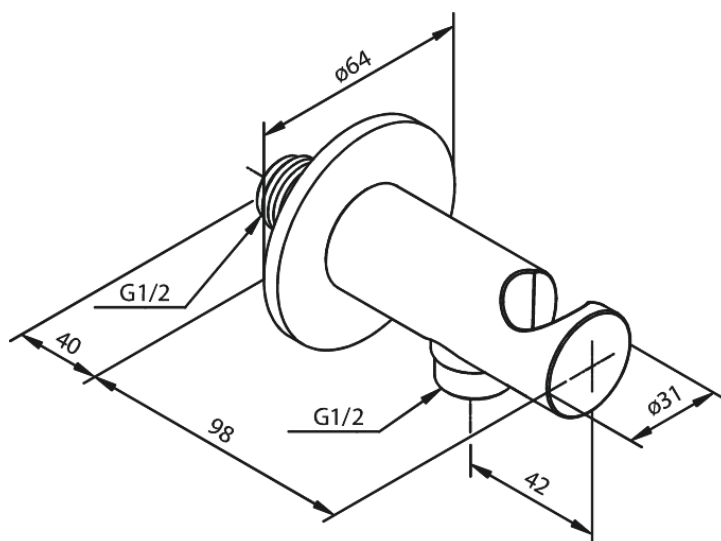

Przyłącze ściennie węża prysznicowego z uchwytem na słuchawkę prysznicową

Nr art. 484460000
Wykończenie: Chrom
Seria:

EAN 5708516827764

FM Mattsson Denmark ApS
Hvidkærvej 48, 5250 Odense SV

Tel.: 508 953 956 biuro@fmmattssongroup.com