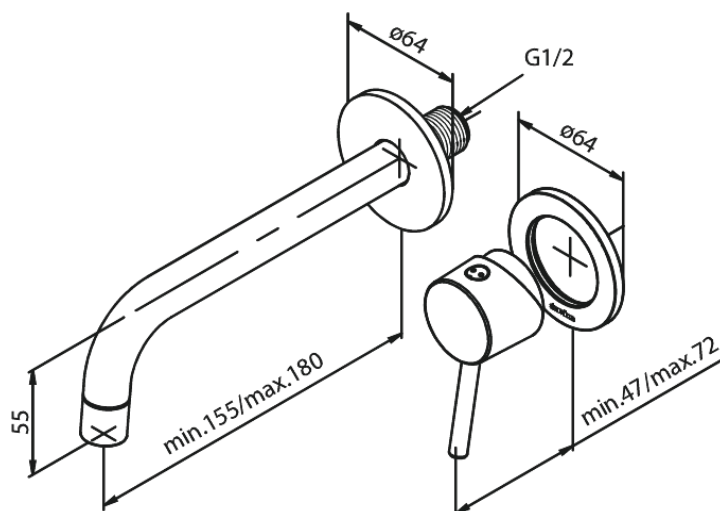

Atrybuty

FM Mattsson Denmark ApS
Hvidkærvej 48, 5250 Odense SV

Tel.: 508 953 956 biuro@fmmattsongroup.com

Mere information på <https://damixa.pl>

damixa