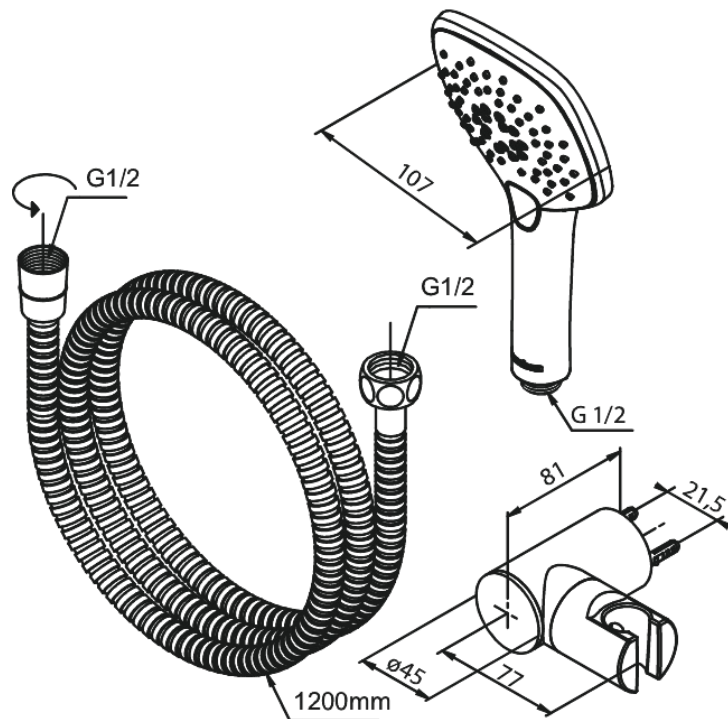

Atrybuty

FM Mattsson Denmark ApS
Hvidkærvej 48, 5250 Odense SV

Tel.: 508 953 956 biuro@fmmattssongroup.com

Mere information på <https://damixa.pl>

damixa