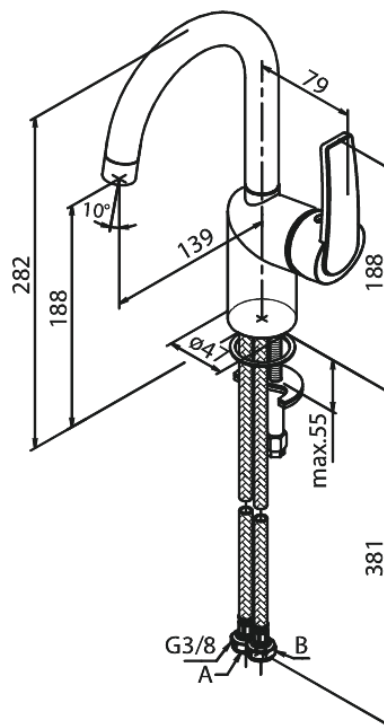

Slate

Bateria Umywalkowa

Nr art. 656200000
Wykończenie: Chrom
Seria: Slate

EAN 5708516829553

Opis produktu:

Zakres obrotu wylewki 120°
Głowica ceramiczna
Przepływ wody max. 6l/min

Atrybuty

FM Mattsson Denmark ApS
Hvidkærvej 48, 5250 Odense SV