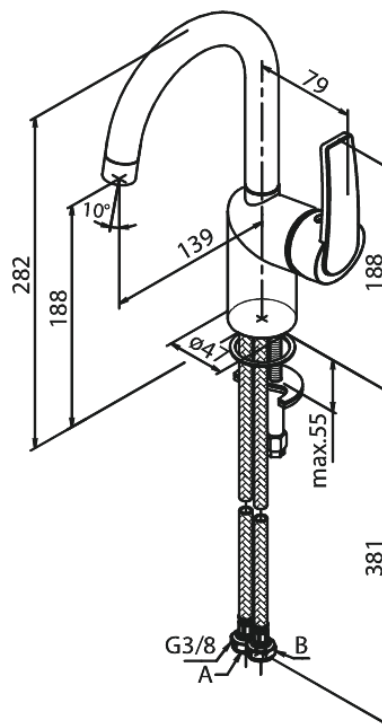

Slate

Bateria Umywalkowa

Nr art. 656207400
Wykończenie: Chrom/Czarny
Seria: Slate

EAN 5708516829560

Opis produktu:

Zakres obrotu wylewki 120°
Głowica ceramiczna
Przepływ wody max. 6l/min

Atrybuty

FM Mattsson Denmark ApS
Hvidkærvej 48, 5250 Odense SV