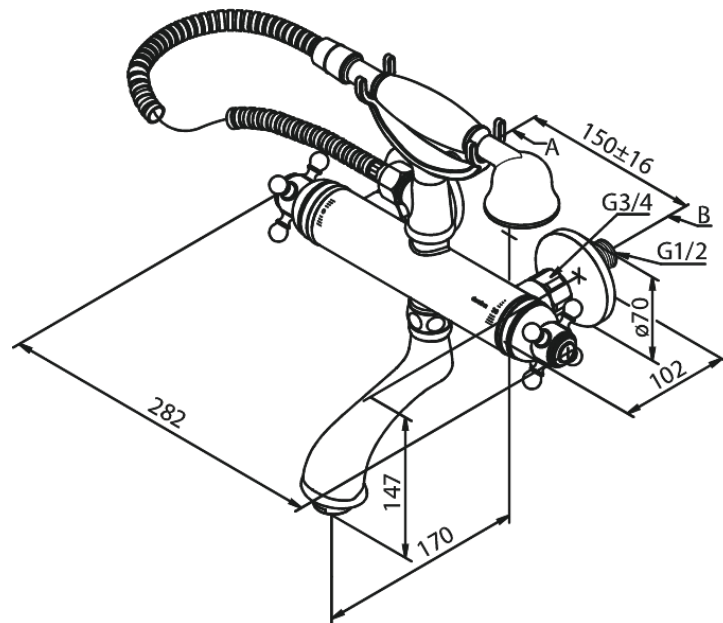

Atrybuty

FM Mattsson Denmark ApS
Hvidkærvej 48, 5250 Odense SV

Tel.: 508 953 956 biuro@fmmattssongroup.com

Mere information på <https://damixa.pl>

damixa