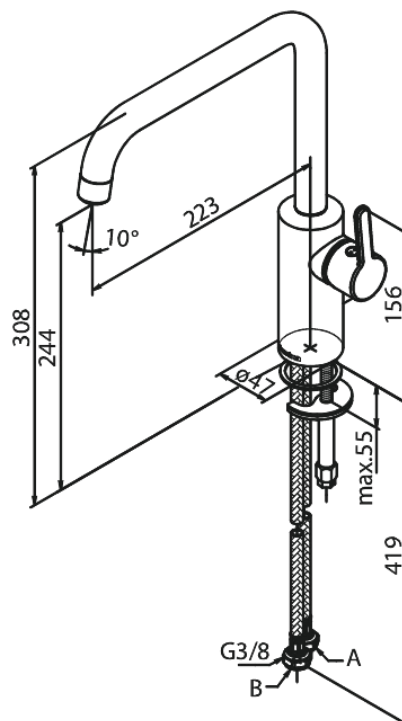

Silhouet

Bateria kuchenna

Nr art. 740860000
Wykończenie: Chrom
Seria: Silhouet

EAN 5708516823216

Opis produktu:

Zakres obrotu wylewki 120°
Głowica ceramiczna
Cold-start
Rub-Clean
8/l min aerator

Atrybuty

FM Mattsson Denmark ApS
Hvidkærvej 48, 5250 Odense SV