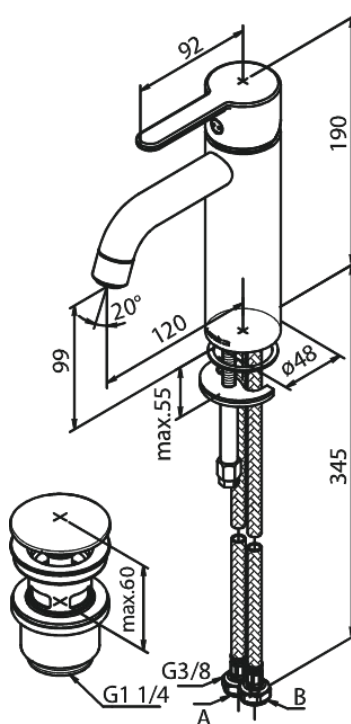

Silhouet

Bateria umywalkowa - Średnia

Nr art. 749210000
Wykończenie: Chrom
Seria: Silhouet

EAN 5708516823766

Opis produktu:

Jednouchwytowa
Głowica ceramiczna
Przepływ wody max. 6l/min
Korek Klik-klak

Atrybuty