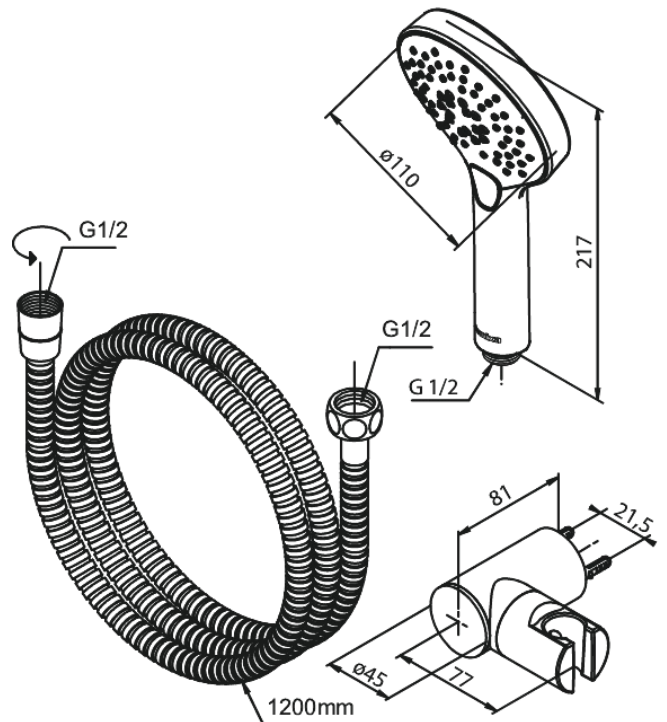

Silhouet

Zestaw do kąpieli

Nr art. 766874300
Wykończenie: Chrom
Seria: Silhouet

EAN 5708516839170

Opis produktu:

Przepływ wody max. 9l/min
Wąż prysznicowy Easyflex srebrny 1250 mm
3 rodzaje strumienia

Atrybuty