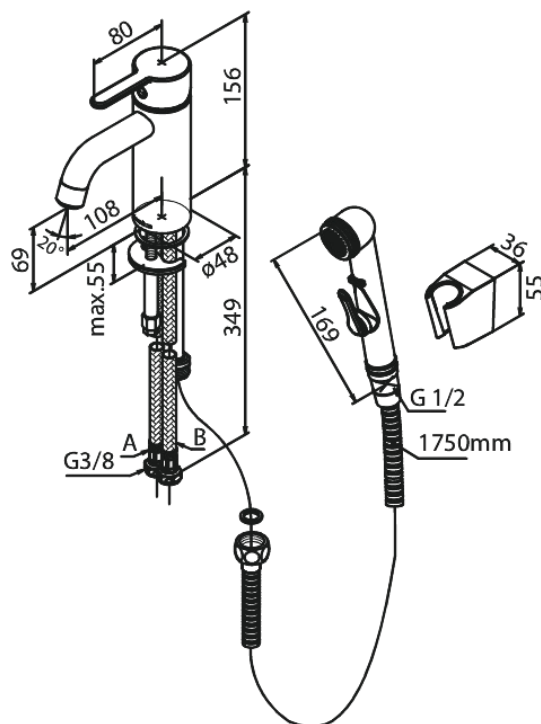

FM Mattsson Denmark ApS
Hvidkærvej 48, 5250 Odense SV

Tel.: 508 953 956 biuro@fmmattsongroup.com

Mere information på <https://damixa.pl>

damixa