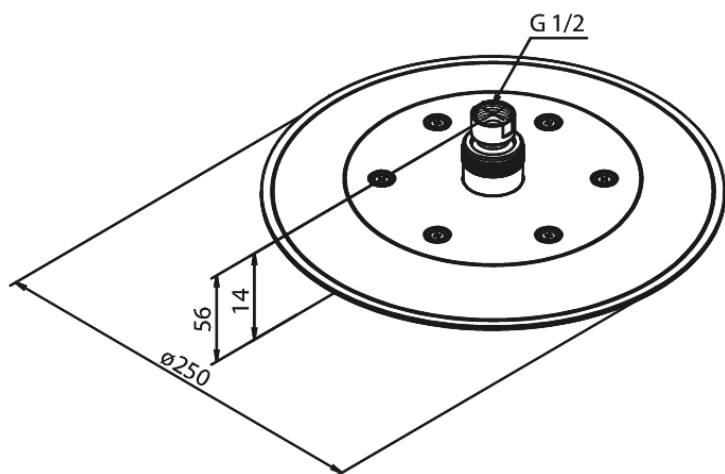

Silhouet

Deszczownica Prysanicowa

Nr art. 766840000
Wykończenie: Chrom
Seria: Silhouet

EAN 5708516824176

Opis produktu:

Przepływ wody max. 9l/min
Ø250mm

Atrybuty

FM Mattsson Denmark ApS
Hvidkærvej 48, 5250 Odense SV