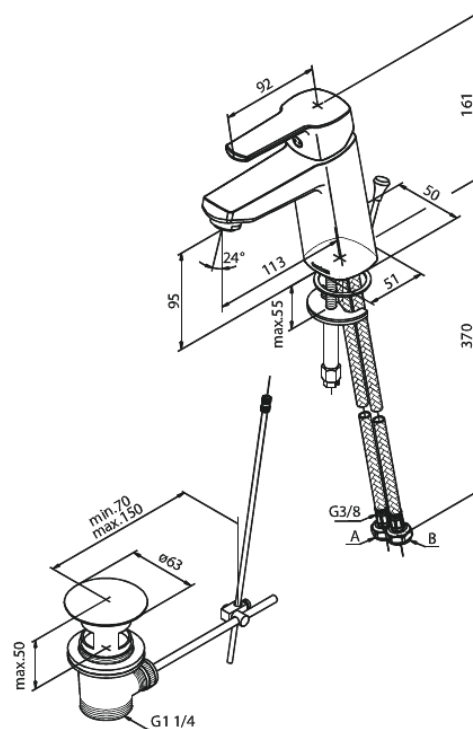

FM Mattsson Denmark ApS
Hvidkærvej 48, 5250 Odense SV

Tel.: 508 953 956 biuro@fmmattsongroup.com

Mere information på <https://damixa.pl>

damixa