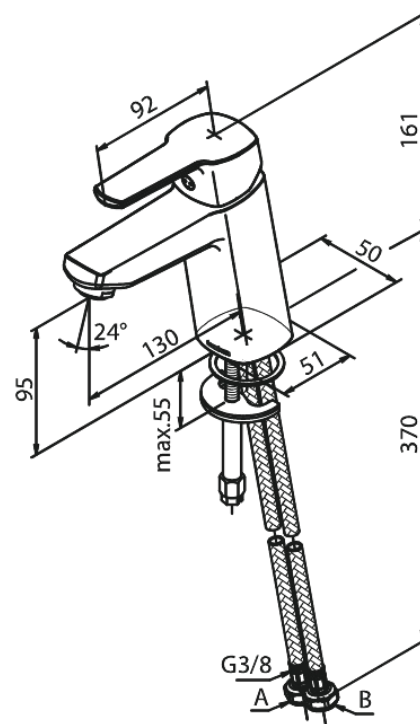

FM Mattsson Denmark ApS
Hvidkærvej 48, 5250 Odense SV

Tel.: 508 953 956 biuro@fmmattsongroup.com

Mere information på <https://damixa.pl>

damixa