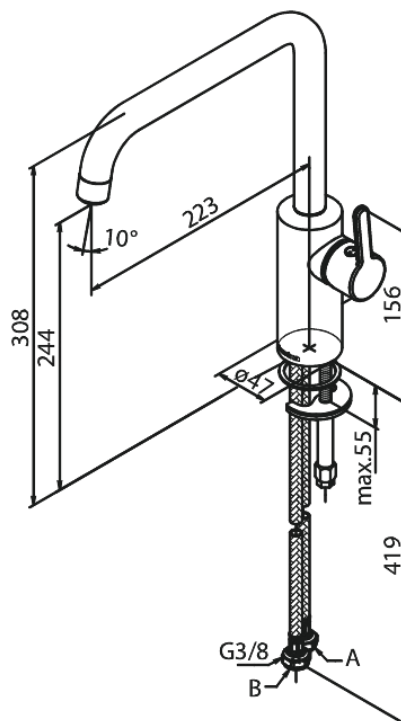

Silhouet

Bateria kuchenna

Nr art. 740866100
Wykończenie: Matowa czern
Seria: Silhouet

EAN 5708516824893

Opis produktu:

Zakres obrotu wylewki 120°
Głowica ceramiczna
Cold-start
Rub-Clean
8/l min aerator

Atrybuty