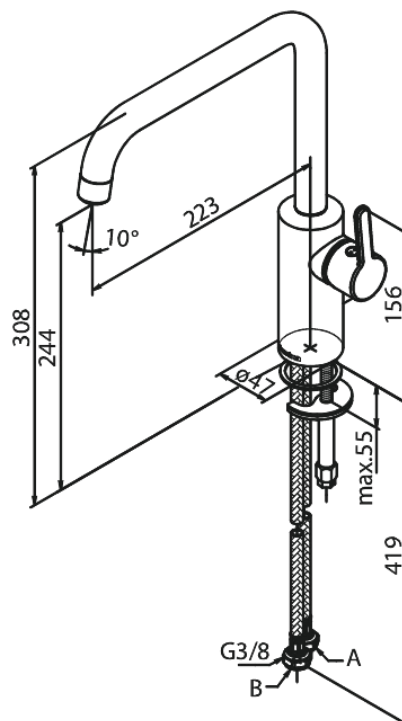

Silhouet

Bateria kuchenna

Nr art. 740864600
Wykończenie: Stal
Seria: Silhouet

EAN 5708516824763

Opis produktu:

Zakres obrotu wylewki 120°
Głowica ceramiczna
Cold-start
Rub-Clean
8/l min aerator

Atrybuty

FM Mattsson Denmark ApS
Hvidkærvej 48, 5250 Odense SV