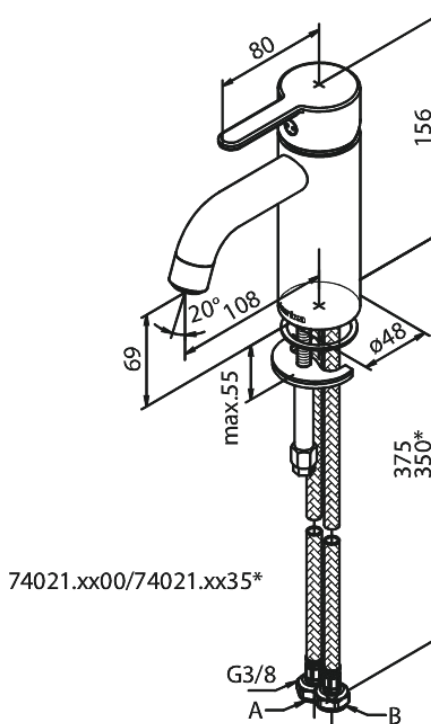

Atrybuty

FM Mattsson Denmark ApS
Hvidkærvej 48, 5250 Odense SV

Tel.: 508 953 956 biuro@fmmattsongroup.com

Mere information på <https://damixa.pl>

damixa