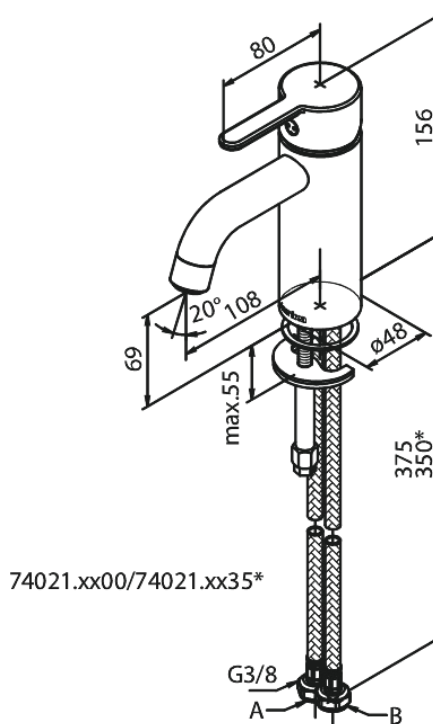

Atrybuty

FM Mattsson Denmark ApS
Hvidkærvej 48, 5250 Odense SV

Tel.: 508 953 956 biuro@fmmattssongroup.com

Mere information på <https://damixa.pl>

damixa