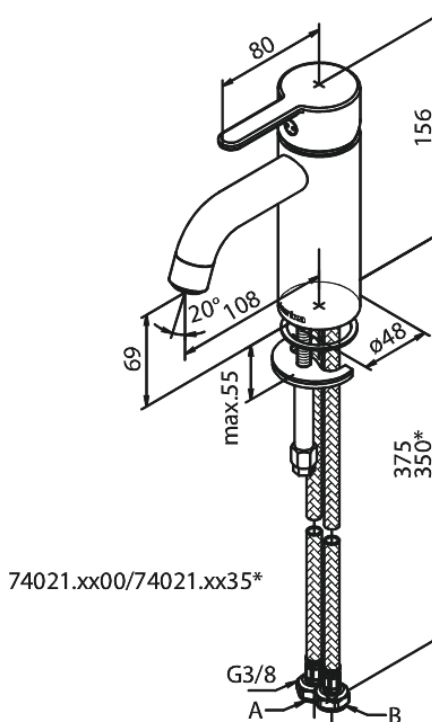

Atrybuty

FM Mattsson Denmark ApS
Hvidkærvej 48, 5250 Odense SV

Tel.: 508 953 956 biuro@fmmattssongroup.com

Mere information på <https://damixa.pl>

damixa