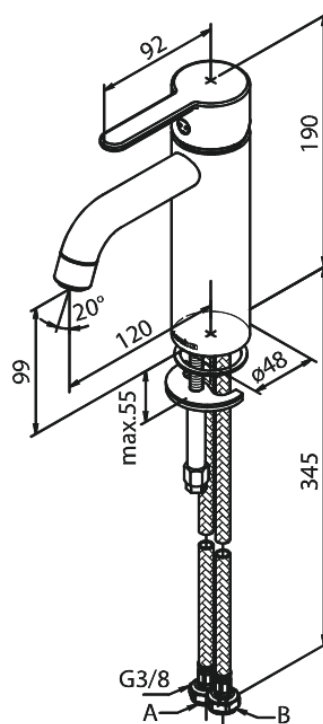

FM Mattsson Denmark ApS
Hvidkærvej 48, 5250 Odense SV

Tel.: 508 953 956 biuro@fmmattsongroup.com

Mere information på <https://damixa.pl>

damixa