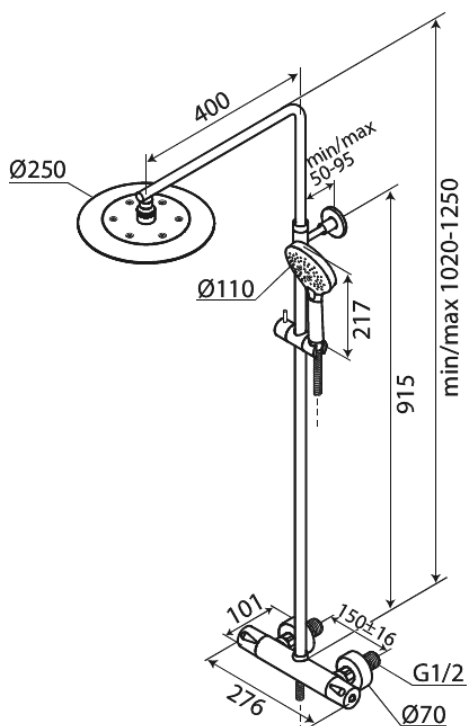

Atrybuty

FM Mattsson Denmark ApS
Hvidkærvej 48, 5250 Odense SV

Tel.: 508 953 956 biuro@fmmattssongroup.com

Mere information på <https://damixa.pl>

damixa