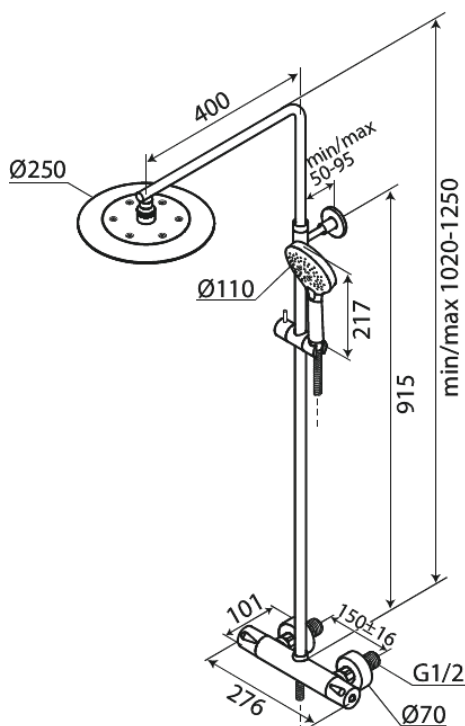

Atrybuty

FM Mattsson Denmark ApS
Hvidkærvej 48, 5250 Odense SV

Tel.: 508 953 956 biuro@fmmattsongroup.com

Mere information på <https://damixa.pl>

damixa