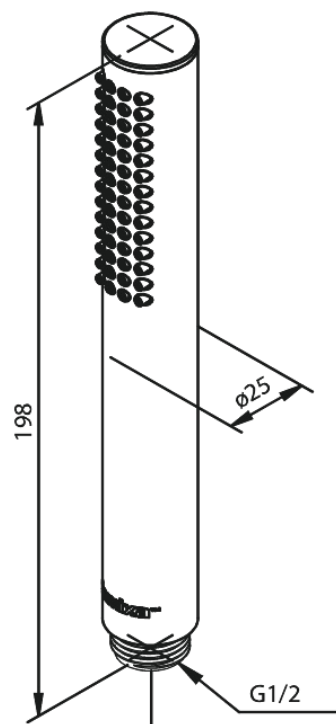

Silhouet Tube

Nr art. 766646100
Wykończenie: Matowa czern
Seria: Silhouet

EAN 5708516825708

Opis produktu:

Rub-Clean

Atrybuty

FM Mattsson Denmark ApS
Hvidkærvej 48, 5250 Odense SV

Tel.: 508 953 956 biuro@fmmattssongroup.com