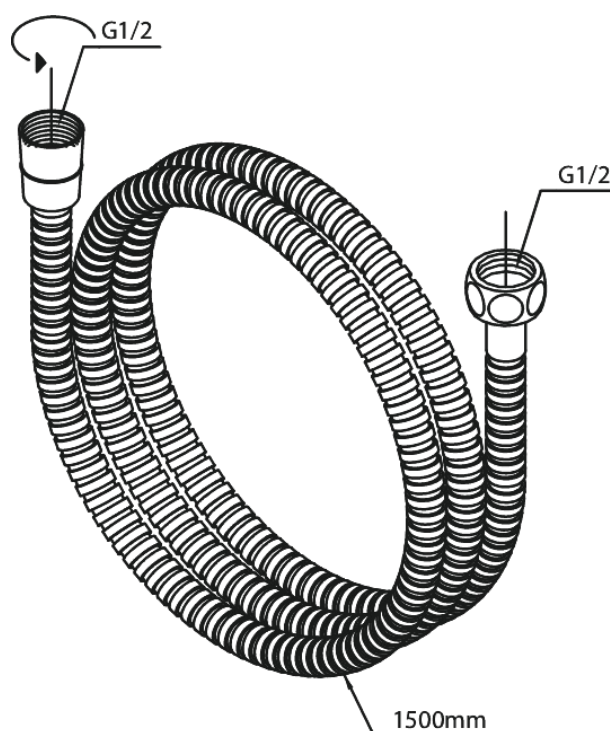

Wąż prysznicowy metalowy 1500 mm

Nr art. 766526100
Wykończenie: Matowa czern
Seria:

EAN

5708516825722

FM Mattsson Denmark ApS
Hvidkærvej 48, 5250 Odense SV

Tel.: 508 953 956 biuro@fmmattsongroup.com

Mere information på <https://damixa.pl>