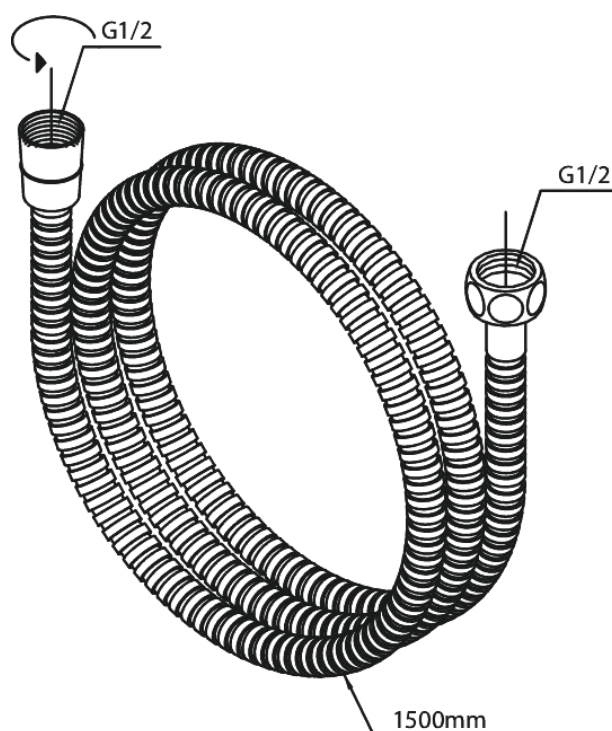

# Wąż prysznicowy metalowy 1500 mm

Nr art. 766524600  
Wykończenie: Stal  
Seria:

EAN

5708516825739

FM Mattsson Denmark ApS  
Hvidkærvej 48, 5250 Odense SV

Tel.: 508 953 956 [biuro@fmmattssongroup.com](mailto:biuro@fmmattssongroup.com)