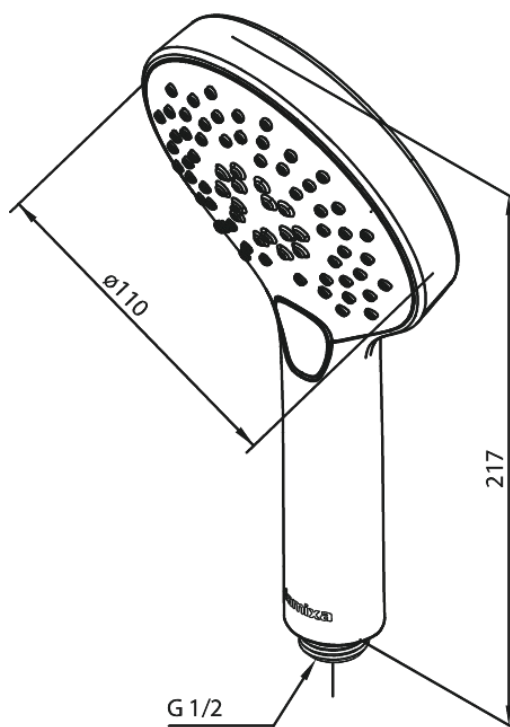

Silhouet

Słuchawki prysznicowe

Nr art. 766867700
Wykończenie: Polerowany mosiądz
Seria: Silhouet

EAN 5708516824541

Opis produktu:

Przepływ wody max. 9l/min
3 rodzaje strumienia

Atrybuty

FM Mattsson Denmark ApS
Hvidkærvej 48, 5250 Odense SV