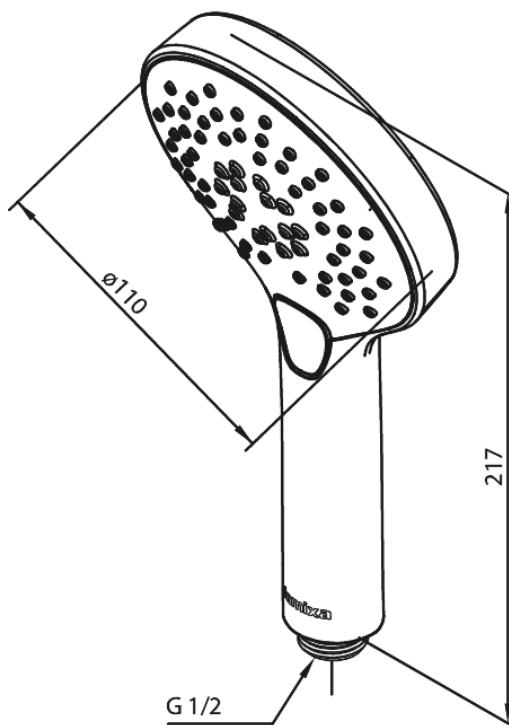

Silhouet

Słuchawki prysznicowe

Nr art. 766864600
Wykończenie: Stal
Seria: Silhouet

EAN 5708516824886

Opis produktu:

Przepływ wody max. 9l/min
3 rodzaje strumienia

Atrybuty

FM Mattsson Denmark ApS
Hvidkærvej 48, 5250 Odense SV